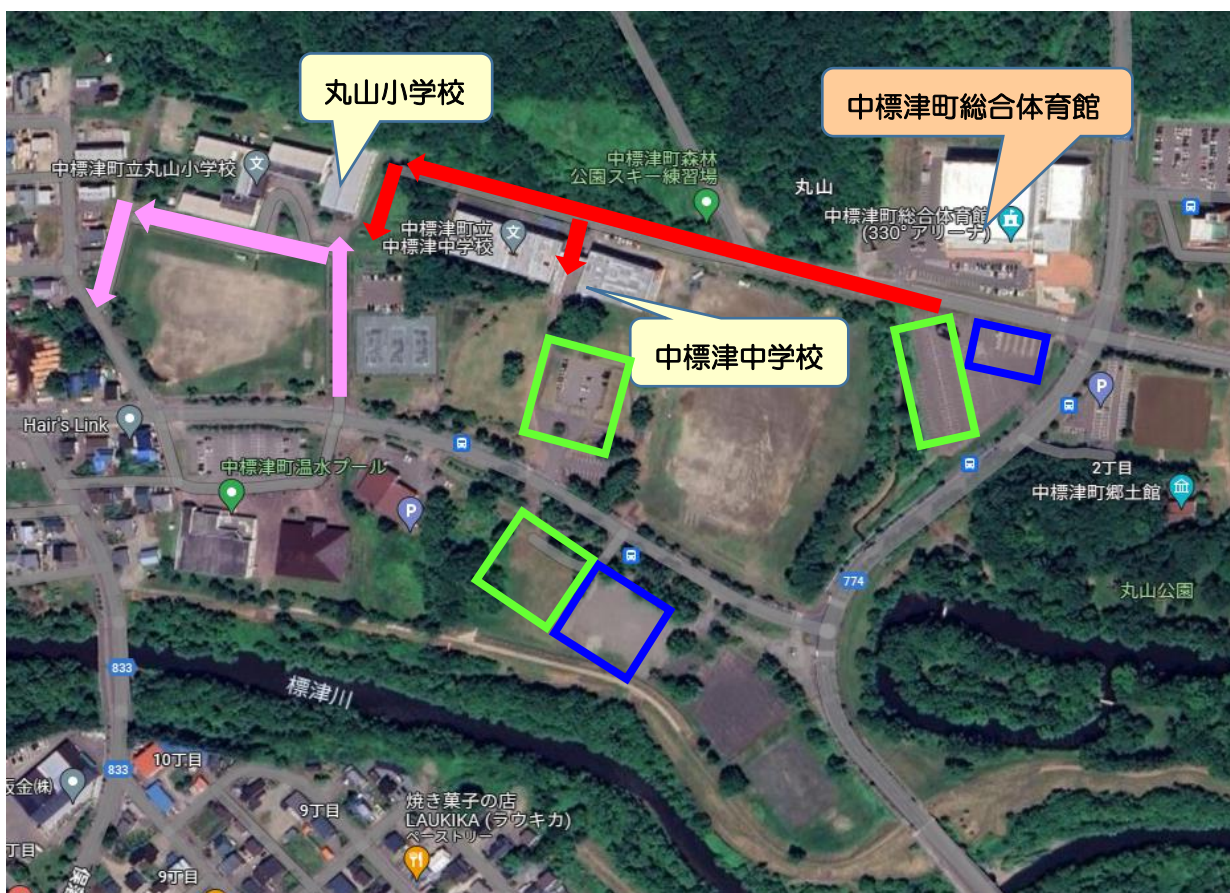

中標津・練習会場について（チーム用）

第54回北海道中学校バレーボール大会実行委員会

本大会の練習会場について、次のようになります。女子の練習会場は「中標津町立中標津中学校」と「中標津町立丸山小学校」になります。

① 中標津町立中標津中学校

試合会場から徒歩で移動できます。（赤の矢印になります。道路が狭く車両の進入はできません）
中標津中学校の駐車場は、一般車両の駐車場になっているため、バスは入らないようお願いいたします。

② 中標津町立丸山小学校

試合会場から徒歩で移動できます。（赤の矢印になります。道路が狭く車両の進入はできません）
小学校の正面からバスで入る場合は、一步通行（ピンクの矢印）になりますのでお気をつけください。
体育館前で生徒を降車させた後は、速やかにバス専用駐車場へ移動をお願いいたします。丸山小学校に敷地内にはバス・乗用車の駐車はご遠慮ください。

 は、バスの専用駐車場

 は、一般車両の専用駐車場

別海・練習会場について（チーム用）

第54回北海道中学校バレーボール大会実行委員会

本大会の練習会場について、次のようになります。別海の練習会場の「別海中央中学校」「別海中央小学校」になります。

 は、バスの専用駐車場

 は、一般車両の専用駐車場

① 別海町立別海中央中学校

バスの場合は、別海中央中学校横にあるバス専用駐車場で乗降車をするようお願いいたします。

② 別海町立別海中央小学校

バス・乗用車の場合は、別海中央小学校体育館横（青い囲み）にある駐車場をご利用ください。