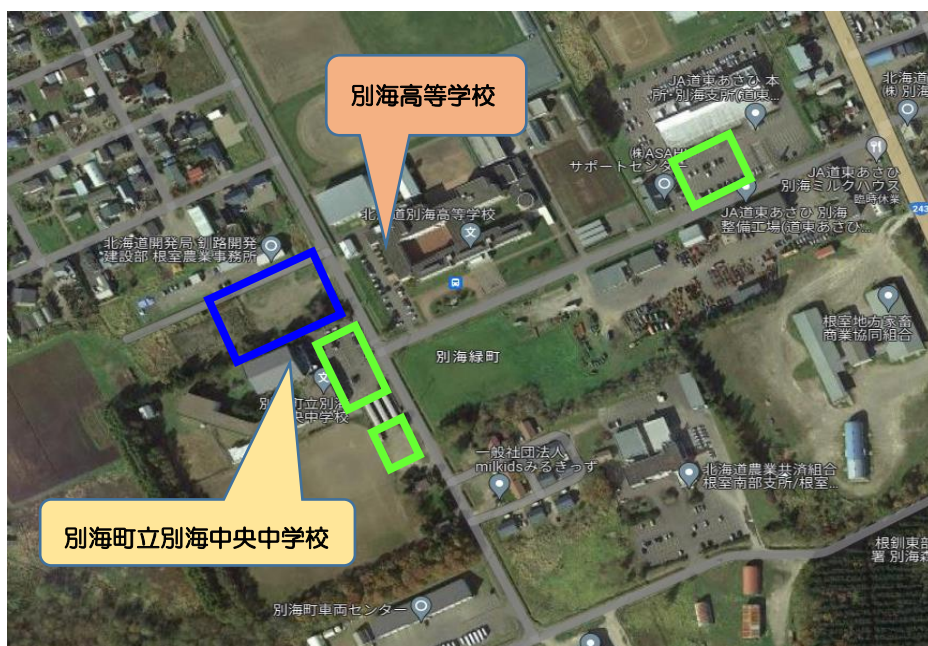

中標津・練習会場について（チーム用）

第54回北海道中学校バレーボール大会実行委員会

本大会の練習会場について、次のようになります。女子の練習会場は「中標津町立中標津中学校」と「中標津町立丸山小学校」になります。

① 中標津町立中標津中学校

試合会場から徒歩で移動できます。（赤の矢印になります。道路が狭く車両の進入はできません）
中標津中学校の駐車場は、一般車両の駐車場になっているため、バスは入らないようお願いいたします。

② 中標津町立丸山小学校

試合会場から徒歩で移動できます。（赤の矢印になります。道路が狭く車両の進入はできません）
小学校の正面からバスで入る場合は、一步通行（ピンクの矢印）になりますのでお気をつけください。
体育館前で生徒を降車させた後は、速やかにバス専用駐車場へ移動をお願いいたします。丸山小学校に敷地内にはバス・乗用車の駐車はご遠慮ください。

 は、バスの専用駐車場

 は、一般車両の専用駐車場

別海・練習会場について（チーム用）

第54回北海道中学校バレーボール大会実行委員会

本大会の練習会場について、次のようになります。別海の練習会場の「別海中央中学校」「別海中央小学校」になります。

 は、バスの専用駐車場

 は、一般車両の専用駐車場

① 別海町立別海中央中学校

バスの場合は、別海中央中学校横にあるバス専用駐車場で乗降車をするようお願いいたします。

② 別海町立別海中央小学校

バス・乗用車の場合は、別海中央小学校体育館横（青い囲み）にある駐車場をご利用ください。