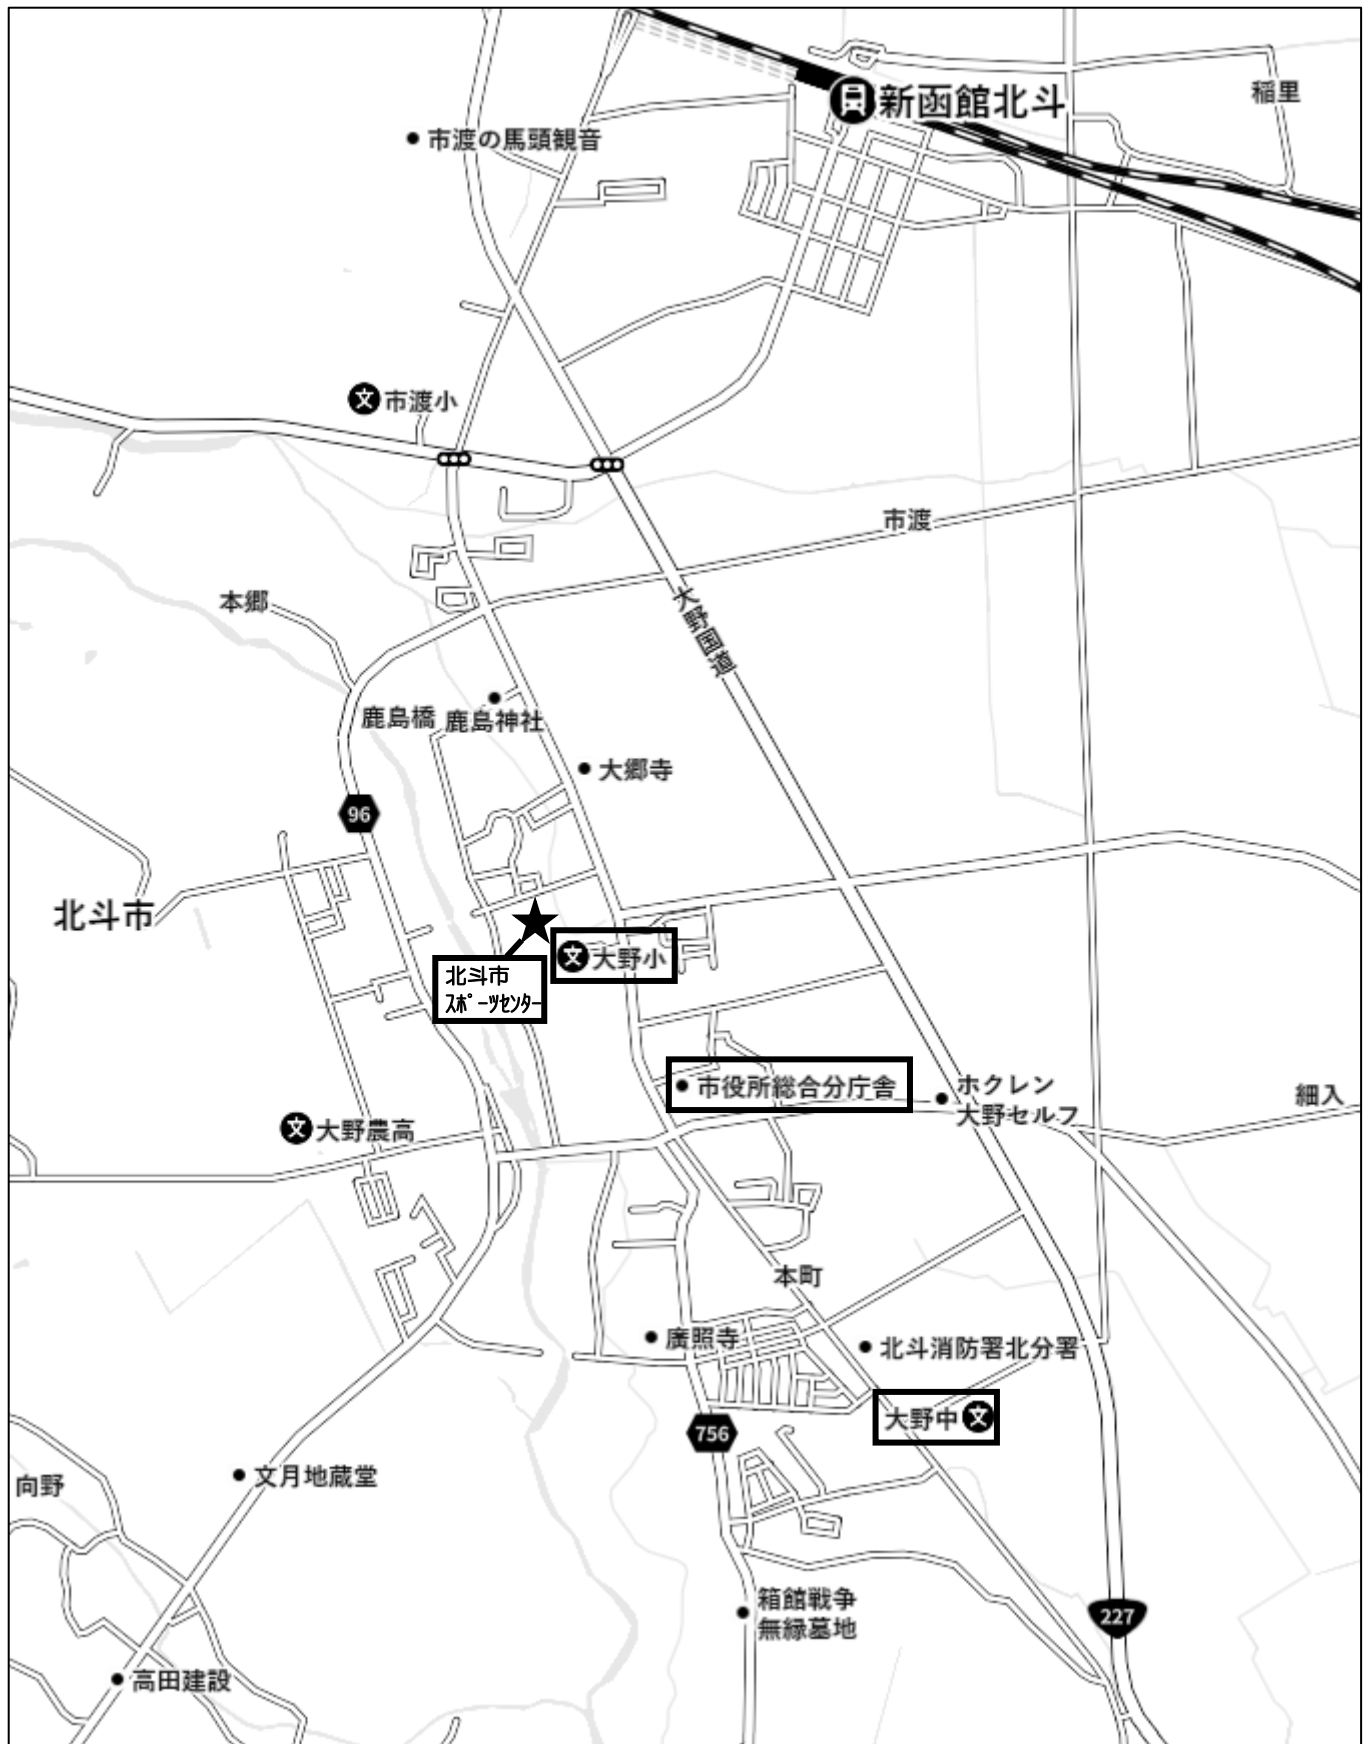

会場図：北斗市スポーツセンター周辺地図

試合会場：北斗市スポーツセンター

バス駐車場

：北斗市役所総合分庁舎

選手控室

：北斗市立大野小学校体育館

練習会場：北斗市立大野中学校体育館