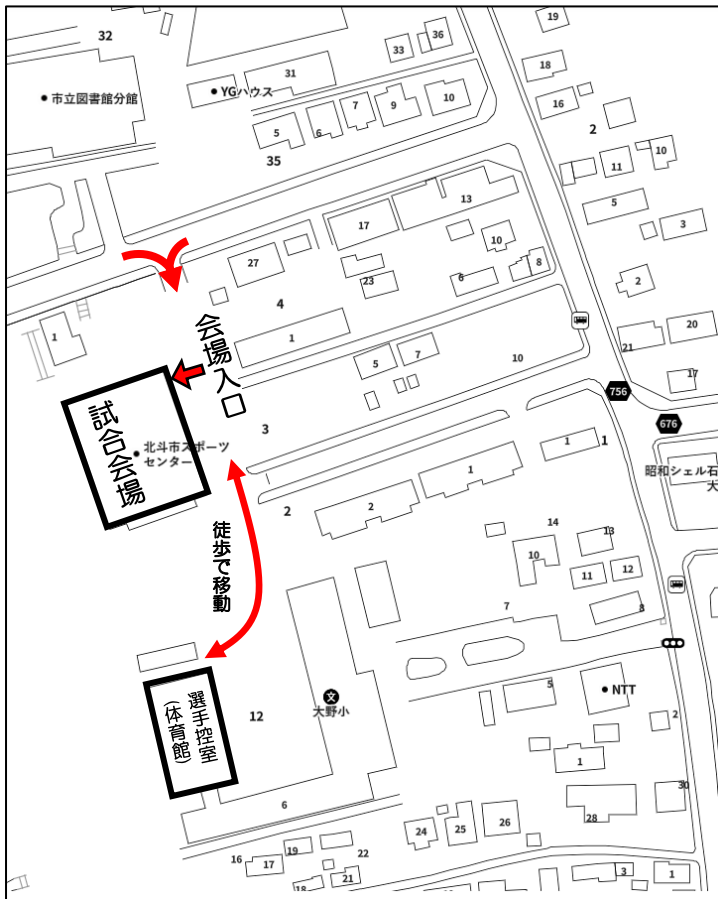

会場図：北斗市スポーツセンター周辺地図

試合会場：北斗市スポーツセンター

バス駐車場

：北斗市役所総合分庁舎

選手控室

：北斗市立大野小学校体育館

練習会場：北斗市立大野中学校体育館