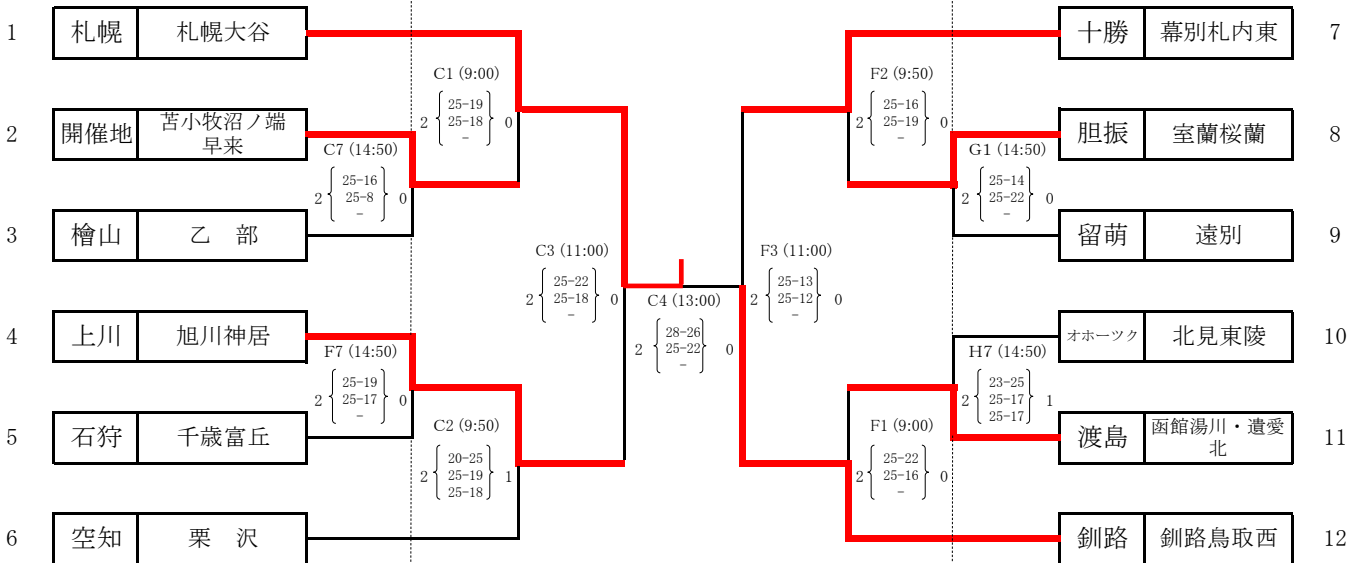

決勝トーナメント戦 Cコート…苫小牧市総合体育館 Fコート…苫小牧市立明倫中学校 Gコート…苫小牧市立啓明中学校 Hコート…苫小牧市立緑陵中学校

7月30日(土)

7月31日(日)

7月30日(土)