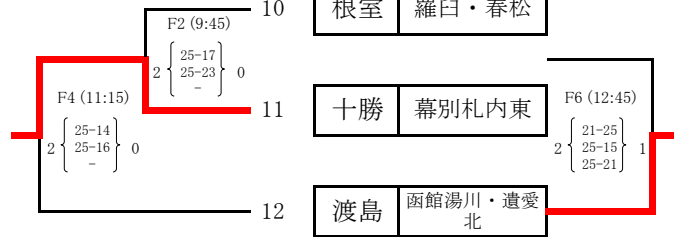

女子対戦表

予選ブロック戦 7月30日(土) Cコート…苫小牧市総合体育館 Fコート…苫小牧市立明倫中学校 Hコート…苫小牧市立緑陵中学校

【第1ブロック】

【第2ブロック】

【第3ブロック】

【第4ブロック】

【第5ブロック】

【第6ブロック】