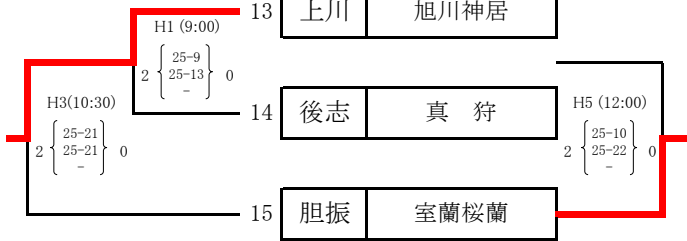

女子対戦表

予選ブロック戦 7月30日(土) Cコート…苫小牧市総合体育館 Fコート…苫小牧市立明倫中学校 Hコート…苫小牧市立緑陵中学校

【第1ブロック】

【第2ブロック】

【第3ブロック】

【第4ブロック】

【第5ブロック】

【第6ブロック】