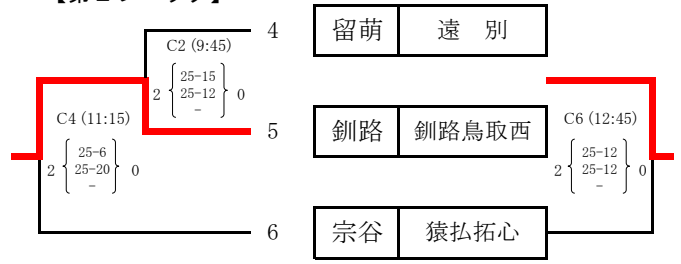

女子対戦表

予選ブロック戦 7月30日(土) Cコート…苫小牧市総合体育館 Fコート…苫小牧市立明倫中学校 Hコート…苫小牧市立緑陵中学校

【第1ブロック】

【第2ブロック】

【第3ブロック】

【第4ブロック】

【第5ブロック】

【第6ブロック】