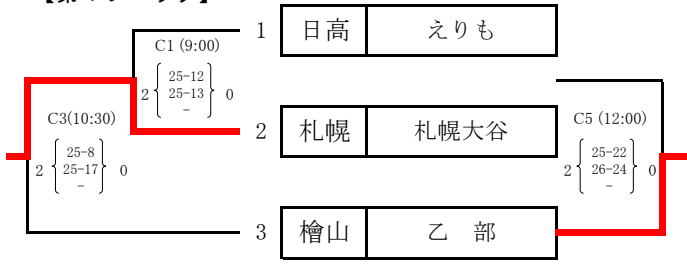

女子対戦表

予選ブロック戦 7月30日(土) Cコート…苫小牧市総合体育館 Fコート…苫小牧市立明倫中学校 Hコート…苫小牧市立緑陵中学校

【第1ブロック】

【第2ブロック】

【第3ブロック】

【第4ブロック】

【第5ブロック】

【第6ブロック】