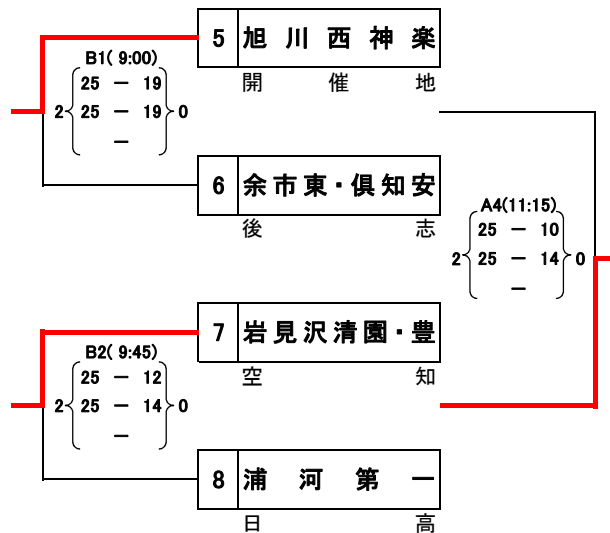

第45回 北海道中学校バレーボール大会

《予選ブロック戦》

会場：旭川大雪アリーナ A・B・Cコート

【男子】 8月1日(土)

第1ブロック

第2ブロック

第3ブロック

第4ブロック