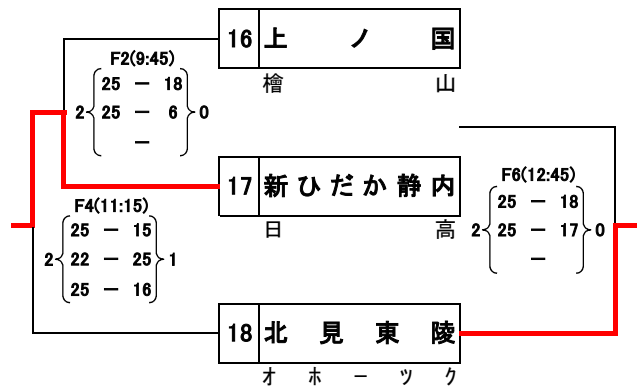

第45回 北海道中学校バレーボール大会

《予選ブロック戦》

会場：旭川市総合体育館 D・E・Fコート

【女子】 8月1日(土)

第1ブロック

第2ブロック

第3ブロック

第4ブロック

第5ブロック

第6ブロック