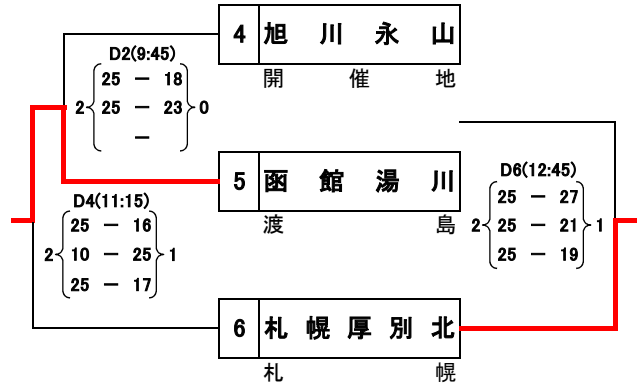

第45回 北海道中学校バレーボール大会

《予選ブロック戦》

会場：旭川市総合体育館 D・E・Fコート

【女子】 8月1日(土)

第1ブロック

第2ブロック

第3ブロック

第4ブロック