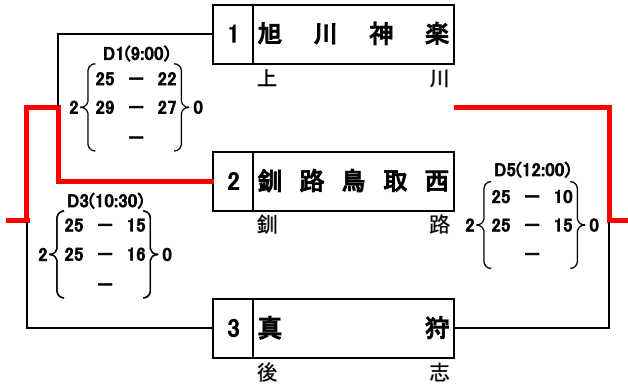

第45回 北海道中学校バレーボール大会

《予選ブロック戦》

会場：旭川市総合体育館 D・E・Fコート

【女子】 8月1日(土)

第1ブロック