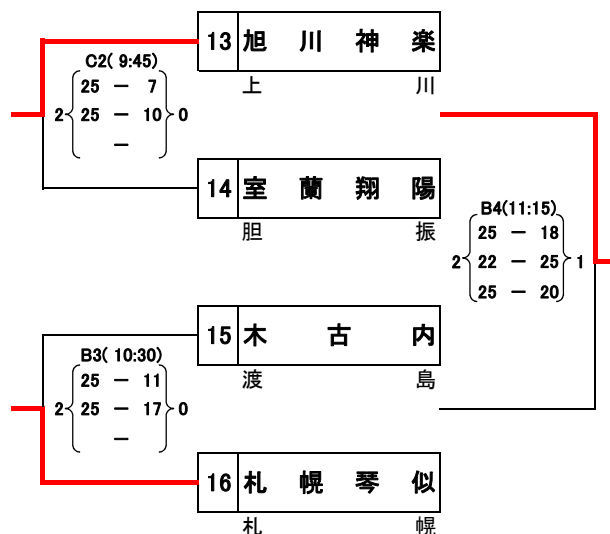

第45回 北海道中学校バレーボール大会

《予選ブロック戦》

会場：旭川大雪アリーナ A・B・Cコート

【男子】 8月1日(土)

第1ブロック

第2ブロック

第3ブロック

第4ブロック