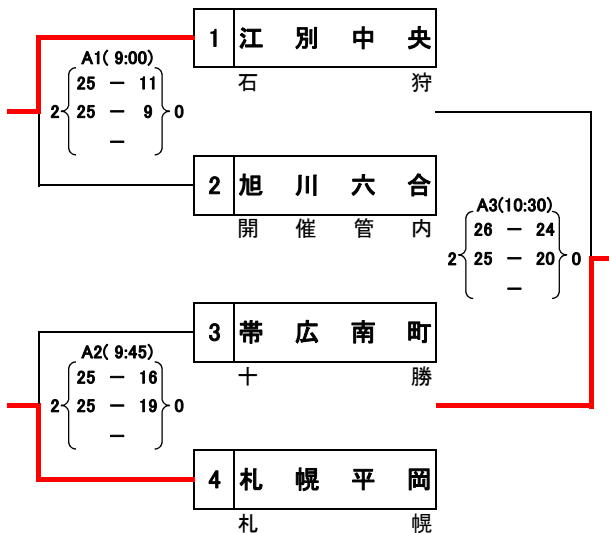

第45回 北海道中学校バレーボール大会

《予選ブロック戦》

会場：旭川大雪アリーナ A・B・Cコート

【男子】 8月1日(土)

第1ブロック

第2ブロック

第3ブロック

第4ブロック