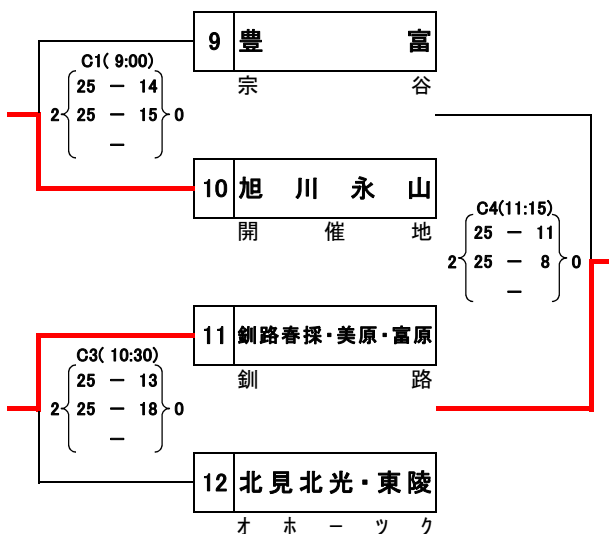

第45回 北海道中学校バレーボール大会

《予選ブロック戦》

会場：旭川大雪アリーナ A・B・Cコート

【男子】 8月1日(土)

第1ブロック

第2ブロック

第3ブロック

第4ブロック