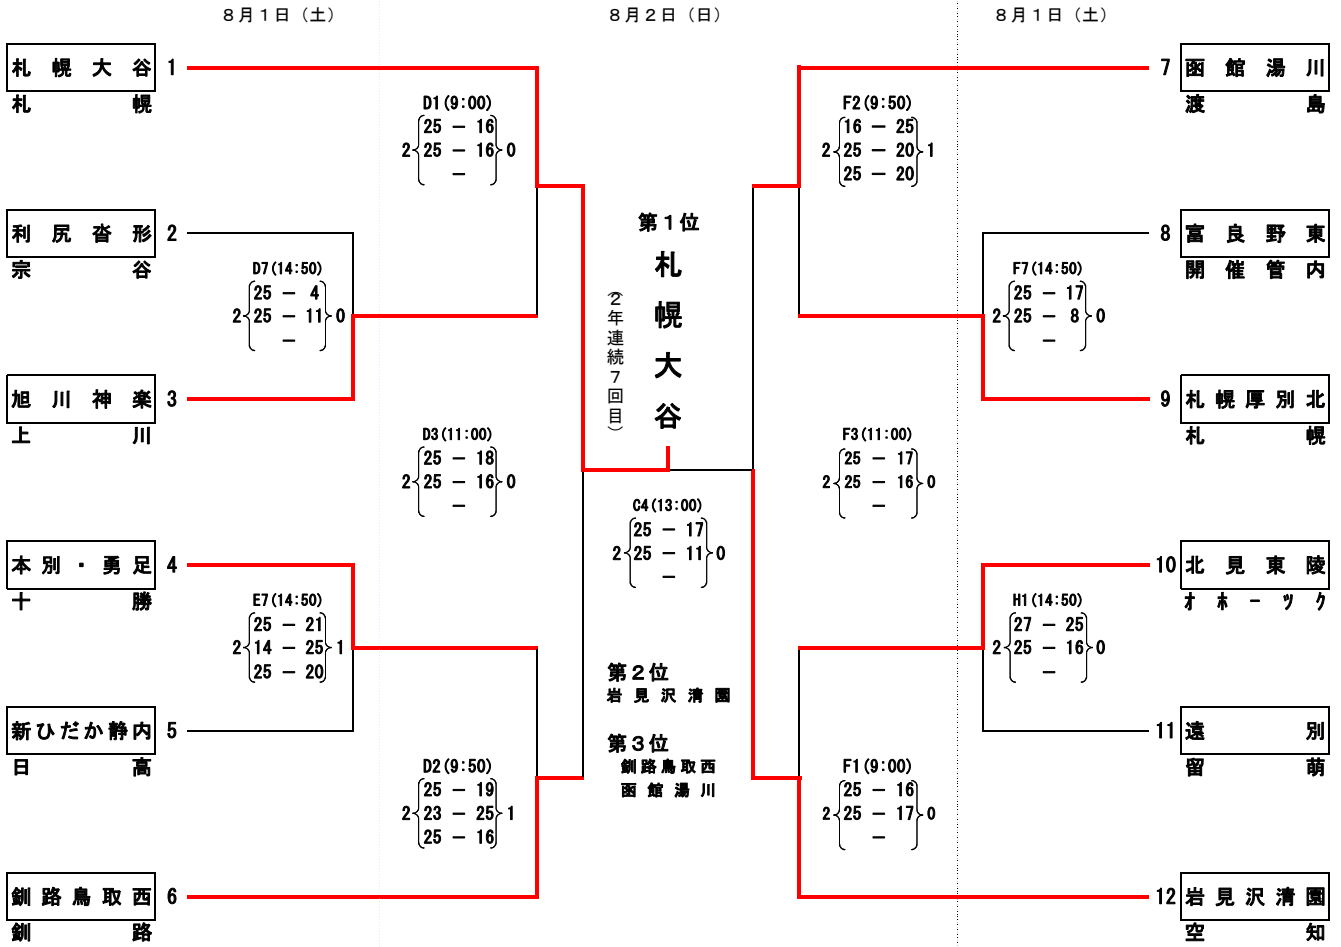

第5ブロック

第6ブロック

第45回 北海道中学校バレーボール大会

期日：平成27年8月1日（土）～8月2日（日）
 会場：旭川大雪アリーナ Cコート
 旭川市総合体育館 D・E・Fコート
 忠和公園体育館 Hコート

大会委員長 北 文 明
 競技委員長 前 田 賢 一
 審判委員長 坂 本 雅 春
 総務委員長 瀧 繁 之

決勝トーナメント【女子】

予選抽選会	7月21日火曜日	14:00	旭川市立神楽中学校
決勝トーナメント抽選会	8月1日土曜日	14:00	旭川市総合体育館
開会式	7月31日金曜日	14:30	旭川大雪アリーナ
競技会場	8月1日土曜日	9:00	競技開始 旭川市総合体育館 D・E・Fコート 忠和公園体育館 Hコート
	2日日曜日	9:00	競技開始 旭川大雪アリーナ Cコート 旭川市総合体育館 D・E・Fコート