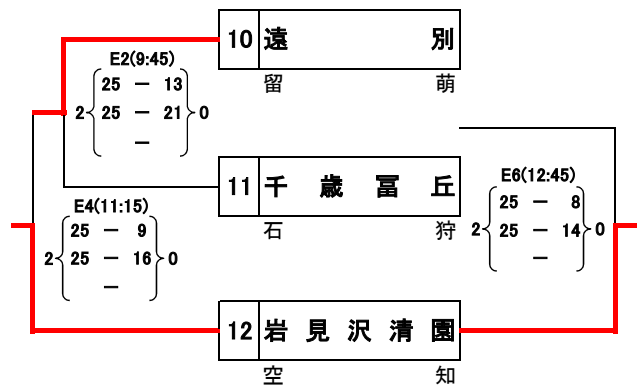

第45回 北海道中学校バレーボール大会

《予選ブロック戦》

会場：旭川市総合体育館 D・E・Fコート

【女子】 8月1日(土)

第1ブロック

第2ブロック

第3ブロック

第4ブロック