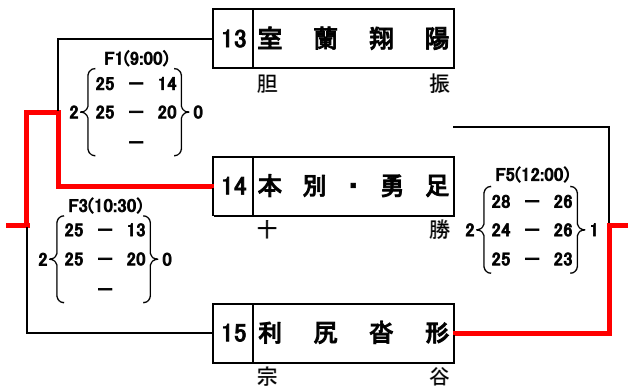

第45回 北海道中学校バレーボール大会

《予選ブロック戦》

会場：旭川市総合体育館 D・E・Fコート

【女子】 8月1日(土)

第1ブロック

第2ブロック

第3ブロック

第4ブロック

第5ブロック

第6ブロック