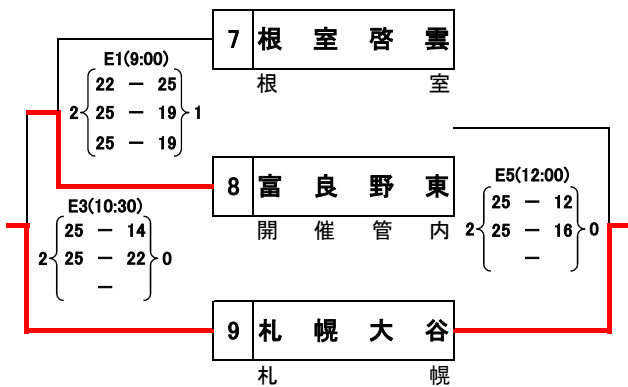

第45回 北海道中学校バレーボール大会

《予選ブロック戦》

会場：旭川市総合体育館 D・E・Fコート

【女子】 8月1日(土)

第1ブロック

第2ブロック

第3ブロック

第4ブロック