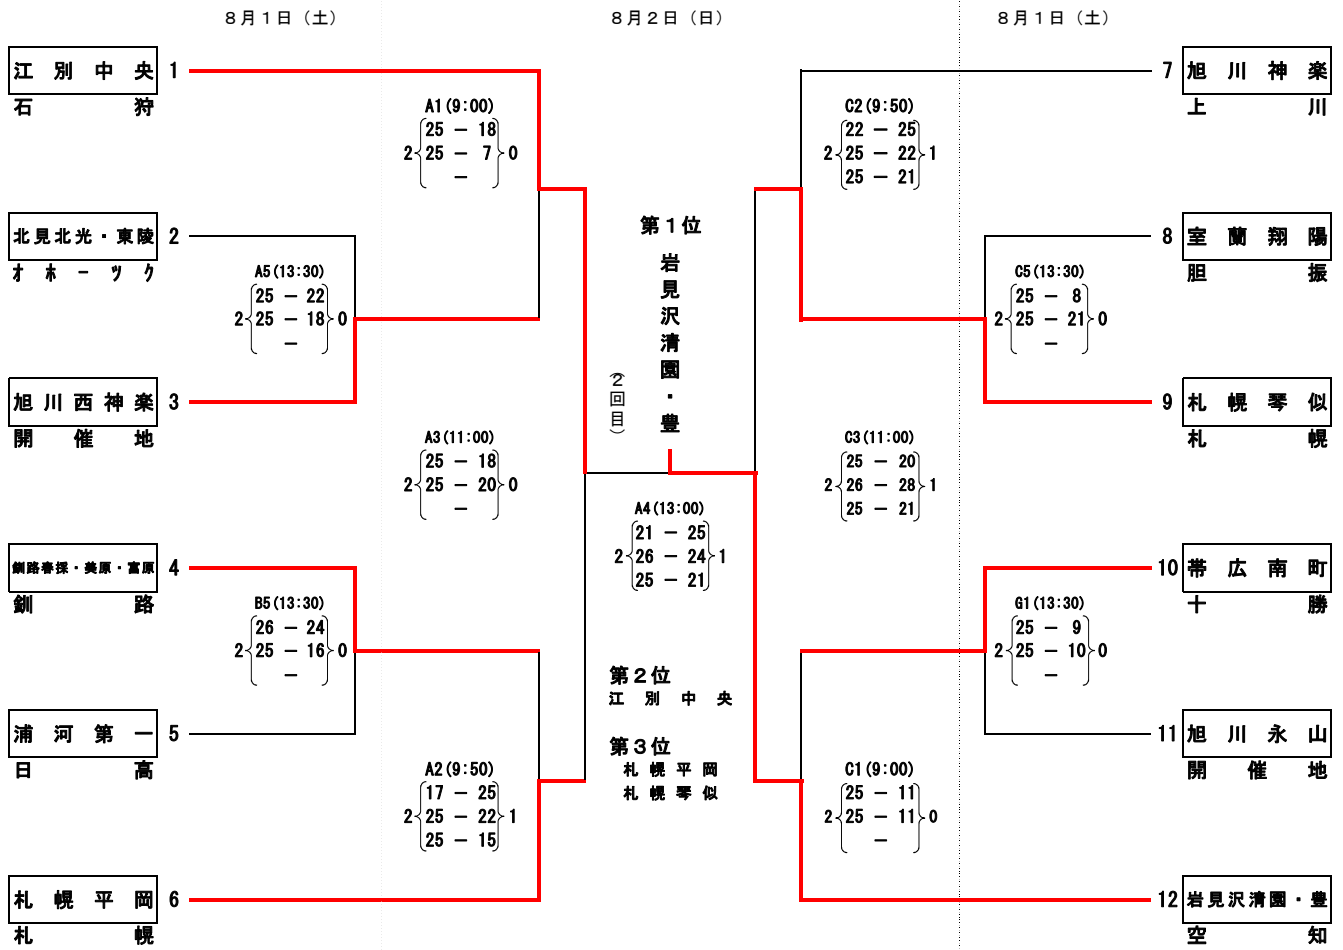

第45回 北海道中学校バレーボール大会

期日：平成27年8月1日（土）～8月2日（日）
会場：旭川大雪アリーナ A・B・Cコート
忠和公園体育館 Gコート

大会委員長 北 文 明
競技委員長 前 田 賢 一
審判委員長 坂 本 雅 春
総務委員長 瀧 繁 之

決勝トーナメント【男子】

予選抽選会	7月21日 火曜日	14:00	旭川市立神楽中学校
決勝トーナメント抽選会	8月1日 土曜日	12:30	旭川大雪アリーナ
開会式	7月31日 金曜日	14:30	旭川大雪アリーナ
競技会場	8月1日 土曜日	9:00	競技開始 旭川大雪アリーナ A・B・Cコート 忠和公園体育館 Gコート
	2日 日曜日	9:00	競技開始 旭川大雪アリーナ A・B・Cコート